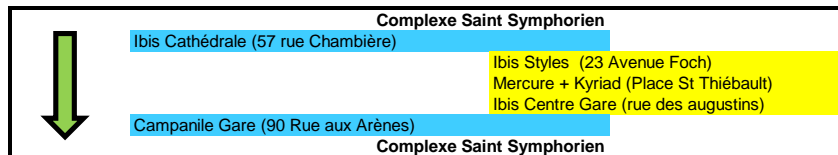

Bus N°	Departure	Hôtel 1	Hôtel 2	Hôtel 3	Hôtel 4	Hôtel 5	Arrival
	St Symphorien	Ibis Cathédrale	Ibis Styles	Hôtel Mercure	Ibis Gare Centre	Campanile Gare	St Symphorien
2			7:00	7:05	7:10		7:20
3		7:00				7:10	7:20
2	7:25		7:35	7:40	7:45		7:55
3	7:25	7:35				7:45	7:55
2	8:00		8:10	8:15	8:20		8:30
3	8:00	8:10				8:20	8:30
2	8:35		8:45	8:50	8:55		9:05
3	8:35	8:45				8:55	9:05
2	9:10		9:20	9:25	9:30		9:40
3	9:10	9:20				9:30	9:40
Bus N°	Departure	Hôtel 1	Hôtel 2	Hôtel 3	Hôtel 4	Hôtel 5	Arrival
	St Symphorien	Ibis Cathédrale	Hôtel Mercure	Ibis Styles	Ibis Gare Centre	Campanile Gare	St Symphorien
1	10:00	10:10	10:20	10:25	10:30	10:35	10:45
1	11:00	11:10	11:20	11:25	11:30	11:35	11:45
1	12:00	12:10	12:20	12:25	12:30	12:35	12:45
1	13:00	13:10	13:20	13:25	13:30	13:35	13:45
1	14:00	14:10	14:20	14:25	14:30	14:35	14:45
1	15:00	15:10	15:20	15:25	15:30	15:35	15:45
1	16:00	16:10	16:20	16:25	16:30	16:35	16:45
1	17:00	17:10	17:20	17:25	17:30	17:35	17:45
1	18:00	18:10	18:20	18:25	18:30	18:35	18:45
Bus N°	Departure	Hôtel 1	Hôtel 2	Hôtel 3	Hôtel 4	Hôtel 5	Arrival
	St Symphorien	Ibis Cathédrale	Ibis Styles	Hôtel Mercure	Ibis Gare Centre	Campanile Gare	St Symphorien
2	19:00		19:10	19:10	19:15		19:25
3	19:00	19:10				19:20	19:30
2	19:40		19:50	19:50	19:55		20:05
3	19:40	19:50				20:00	20:10
2	20:20		20:30	20:30	20:35		20:45
3	20:20	20:30				20:40	20:50
2	21:00		21:10	21:10	21:15		21:25
3	21:00	21:10				21:20	21:30
2	21:40		21:50	21:50	21:55		22:05
3	21:40	21:50				22:00	22:10
2	22:20		22:30	22:30	22:35		22:45
3	22:20	22:30				22:40	22:50
2	23:00		23:10	23:10	23:15		
3	23:00	23:10				23:20