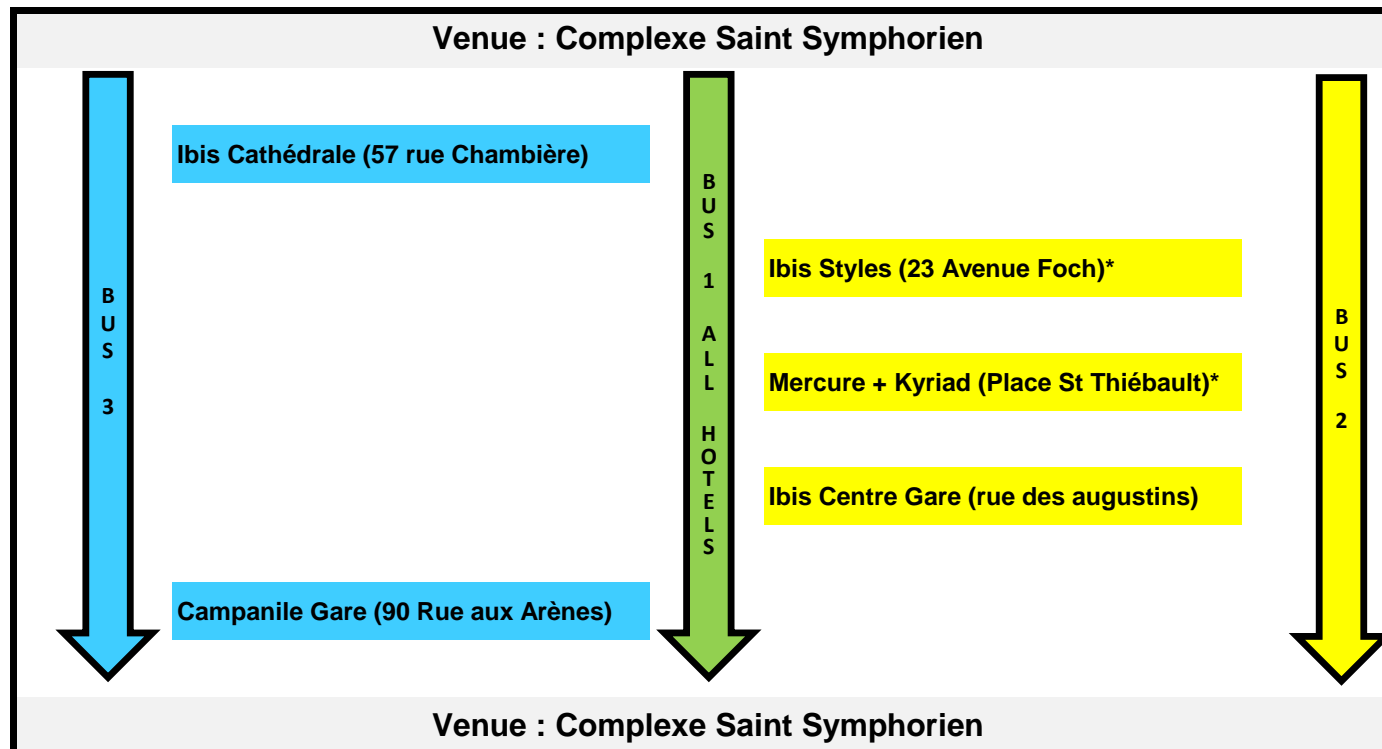

Ligue du Grand Est
de Tennis de Table

YOUTH CONTENDER

Navettes régulières - Shuttles Schedule

* order of the 2 stops (Ibis Styles and Mercure) changes accordingly to the bus lines

Ligue du Grand Est
de Tennis de Table

YOUTH CONTENDER

Navettes régulières - Shuttles Schedule

Sunday, April 16

Bus N°	Departure	Hôtel 1	Hôtel 2	Hôtel 3	Hôtel 4	Hôtel 5	Arrival
St Symphorien	Ibis Cathédrale	Hôtel Mercure	Ibis Styles	Ibis Gare Centre	Campanile Gare	St Symphorien	
1		9:40	9:50	9:55	10:00	10:05	10:15
1	10:30	10:40	10:50	10:55	11:00	11:05	11:15
1	11:30	11:40	11:50	11:55	12:00	12:05	12:15
1	12:30	12:40	12:50	12:55	13:00	13:05	13:15
1	13:30	13:40	13:50	13:55	14:00	14:05	14:15
Bus N°	Departure	Hôtel 1	Hôtel 2	Hôtel 3	Hôtel 4	Hôtel 5	Arrival
St Symphorien	Ibis Cathédrale	Ibis Styles	Hôtel Mercure	Ibis Gare Centre	Campanile Gare	St Symphorien	
2	14:30		14:40	14:45	14:50		15:00
3	14:30	14:40			14:50		15:00
2	15:15		15:25	15:30	15:35		15:45
3	15:15	15:25			15:35		15:45
2	16:00		16:10	16:15	16:20		16:30
3	16:00	16:10			16:20		16:30
2	16:45		16:55	17:00	17:05		17:15
3	16:45	16:55			17:05		17:15
2	17:30		17:40	17:45	17:50		18:00
3	17:30	17:40			17:50		18:00
2	18:15		18:25	18:30	18:35		18:45
3	18:15	18:25			18:35		18:45
2	19:00		19:10	19:15	19:20		19:30
3	19:00	19:10			19:20		19:30
2	19:45		19:55	20:00	20:05		20:15
3	19:45	19:55			20:05		20:15
2	20:30		20:40	20:45	20:50		21:00
3	20:30	20:40			20:50		21:00
2	21:15		21:25	21:30	21:35		21:45
3	21:15	21:25			21:35		21:45
2	22:00		22:10	22:15	22:20		
3	22:00	22:10			22:20		

Complexe Saint Symphorien

Ibis Cathédrale (57 rue Chambière)

Ibis Styles (23 Avenue Foch)
Mercure + Kyriad (Place St Thiébault)
Ibis Centre Gare (rue des augustins)

Campanile Gare (90 Rue aux Arènes)

Complexe Saint Symphorien